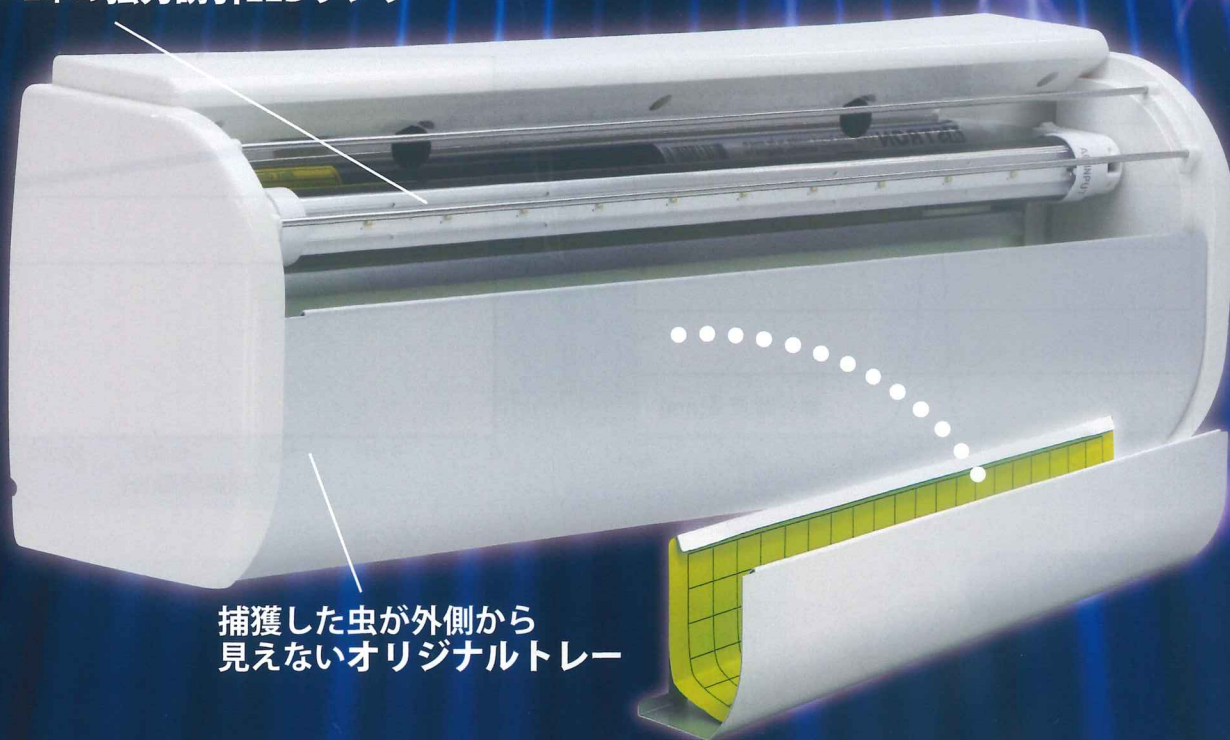

# 長寿命・省エネLEDタイプ

# PRO/644LED

ライトトラップ専用  
15W×2本の強力誘引LEDランプ

捕獲した虫が外側から  
見えないオリジナルトレイ

## 省電力・長寿命の新しい捕虫機 PRO/644LED

- LEDランプの消費電力は1本約10.5Wと蛍光灯タイプの半分以下
- 蛍光管タイプのブラックライトより3倍の長寿命  
3年間ランプ交換不要
- 高い誘引力を持った15WLEDランプ2本で、虫を  
しっかり捕獲
- 樹脂製ケースのLEDなので破損の心配不要
- 取り外しが簡単なオリジナル設計の捕虫紙  
トレイで捕獲した虫を逃しません